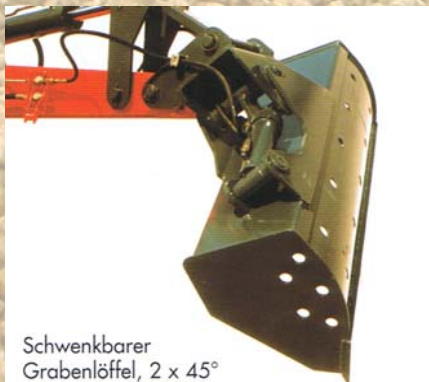

Mietenabdecktechnik

Hermann Klünder

Vliesschutztechnik
für die Mietenpflege

Der „Vliesausleger“

Mit dem Vliesausleger lassen sich Vliese bis 15m Breite und 50m Länge problemlos aus- und einrollen.

Die „Klünder-Scheibe“

Nicht nur für die Mietenpflege!

Holzzange
(Zangenöffnung
1290mm)

Tieföffel
zum Roden

Durch eine hydraulische
Proportionalsteuerung
lassen sich viele Anbaugeräte stufenlos
schnell und langsam steuern.

Schwenkbarer
Grabenlöffel, 2 x 45°

Tieföffel mit Zwangssteuerung
bei schwerem Boden (Lehm)

**Anbau an alle Schleppertypen
möglich.**