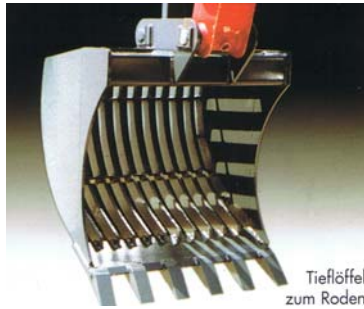

Mietenabdecktechnik

Hermann Klünder

Vliesschutztechnik
für die Mietenpflege

Der „Vliesausleger“

Mit dem Vliesausleger lassen sich Vliese bis 15m Breite und 50m Länge problemlos aus- und einrollen.

Die „Klünder-Scheibe“

Nicht nur für die Mietenpflege!

Holzzange
(Zangenöffnung
1290mm)

Tieföffel
zum Roden

Durch eine hydraulische
Proportionalsteuerung
lassen sich viele Anbaugeräte stufenlos
schnell und langsam steuern.

Schwenkbarer
Grabenlöffel, 2 x 45°

Tieföffel mit Zwangssteuerung
bei schwerem Boden (Lehm)

**Anbau an alle Schleppertypen
möglich.**